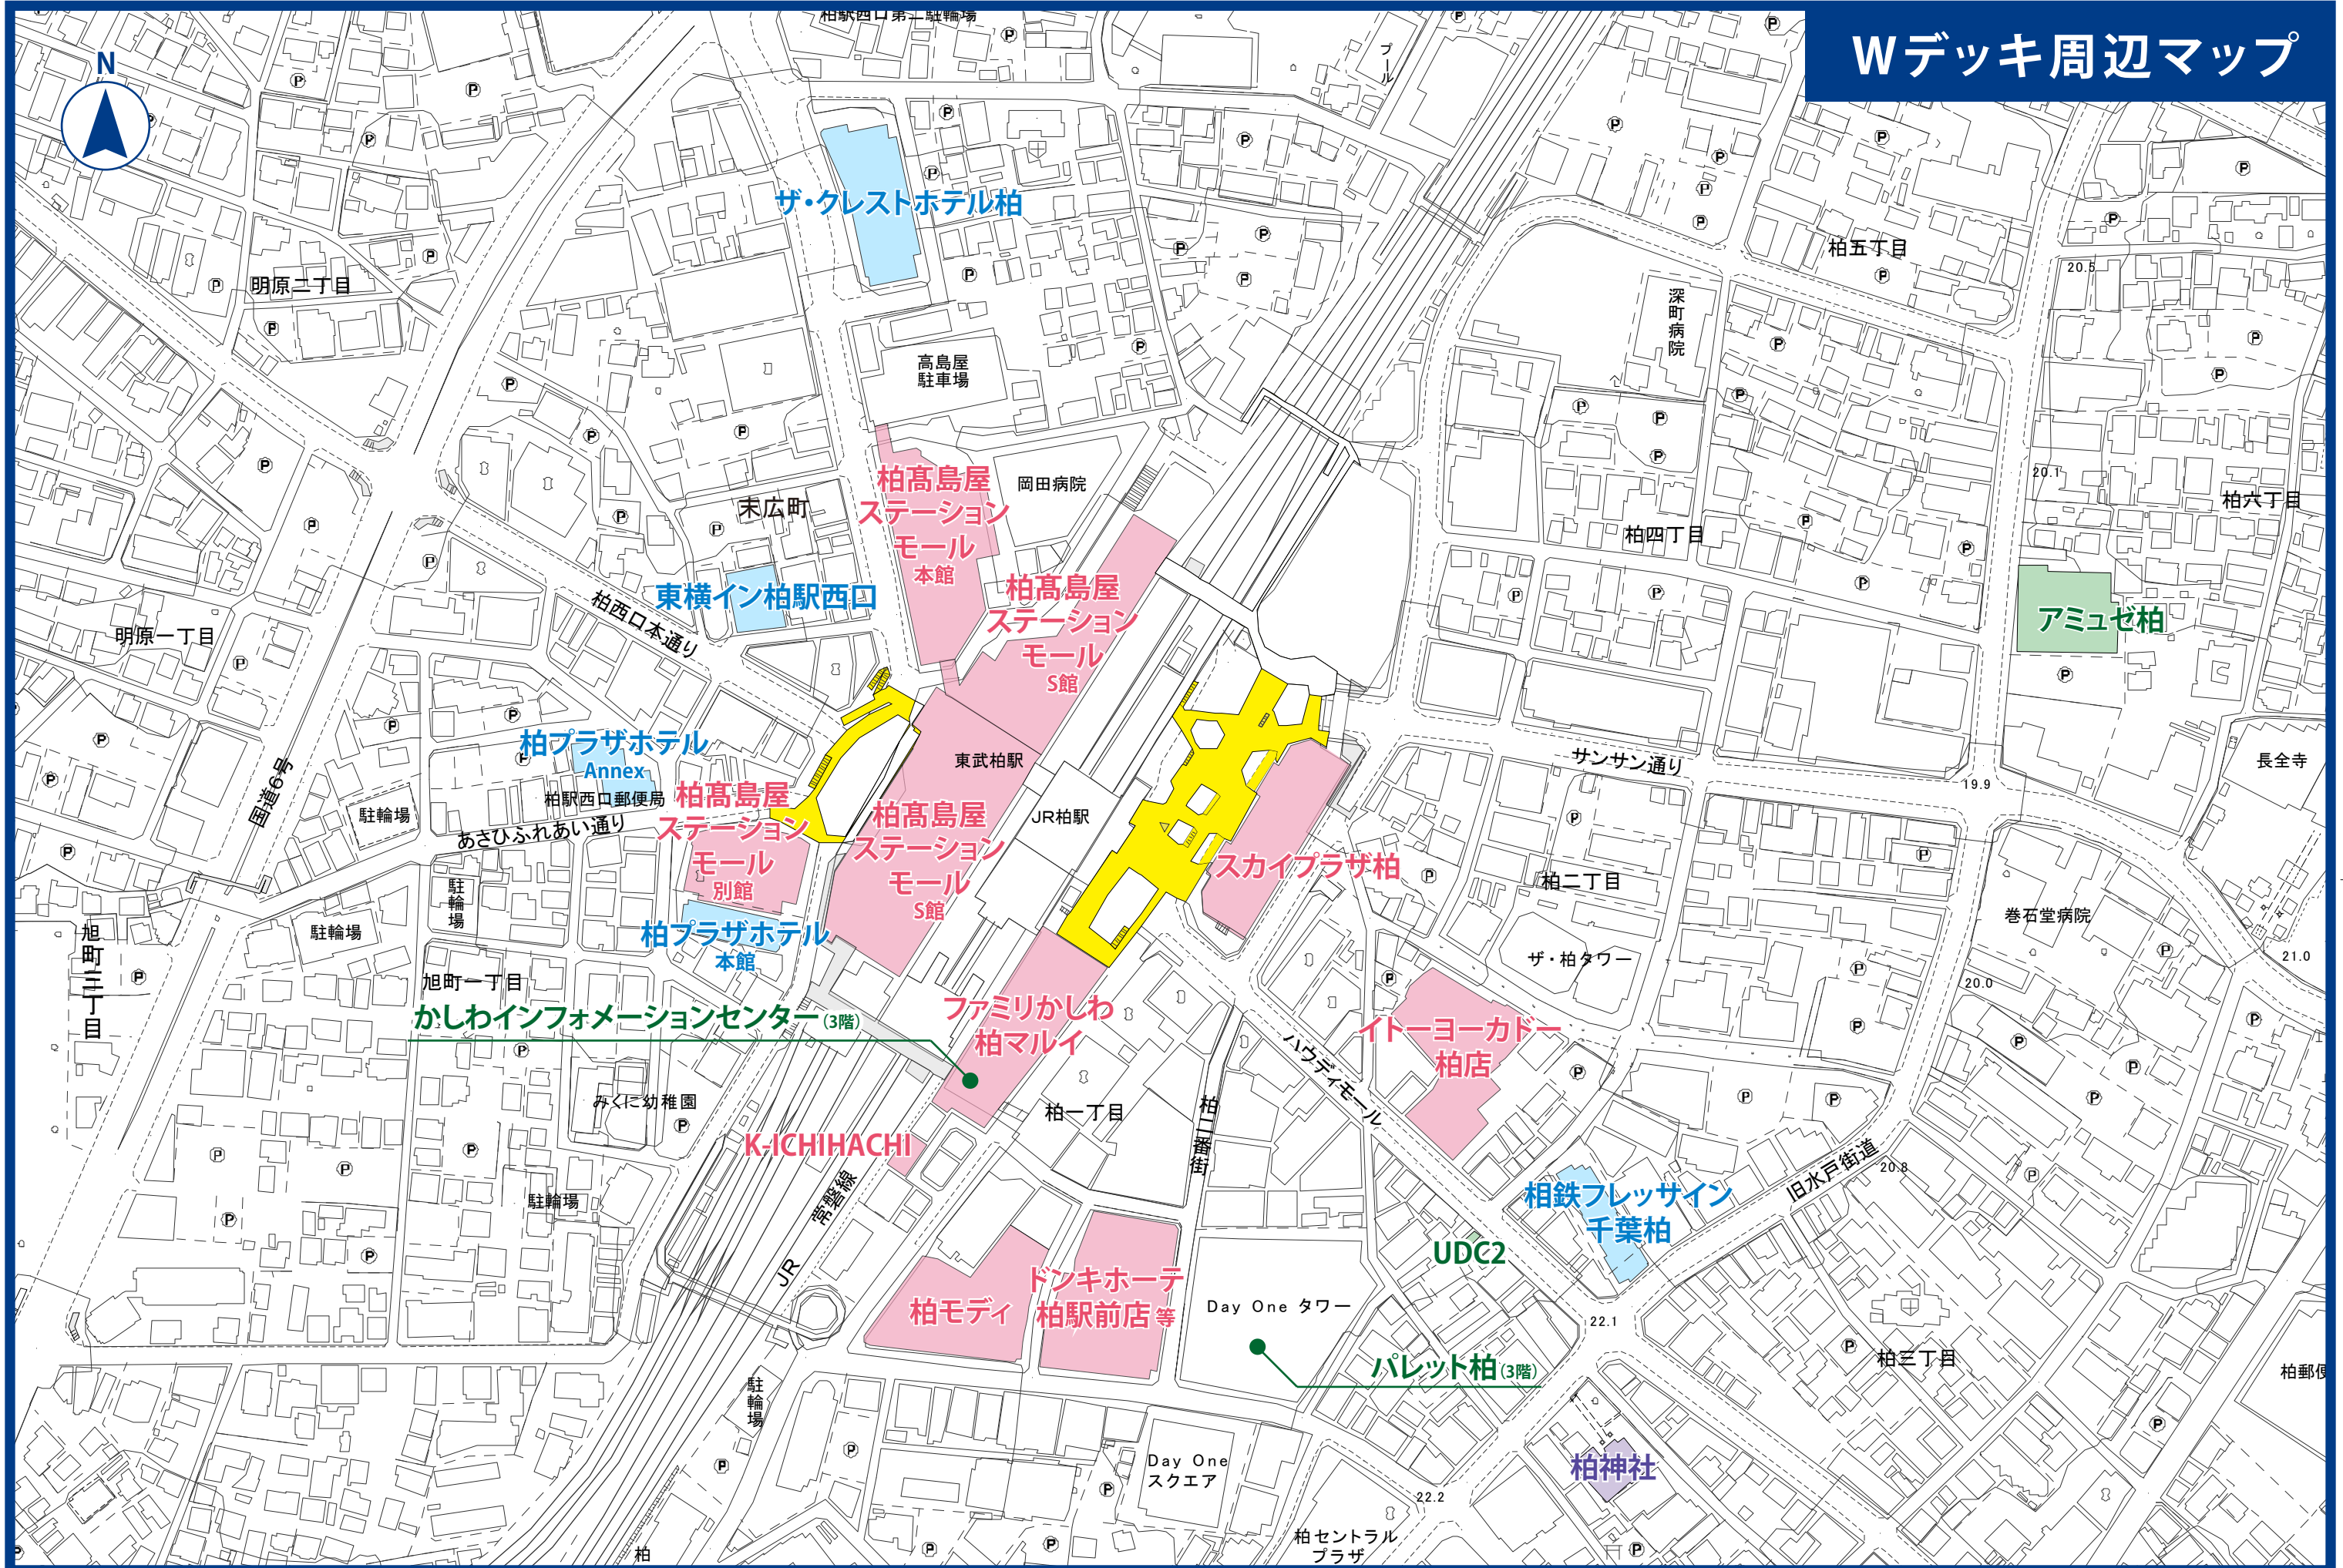

# Wデッキ周辺マップ

0 50 100 250m

SCALE 1 : 2,500