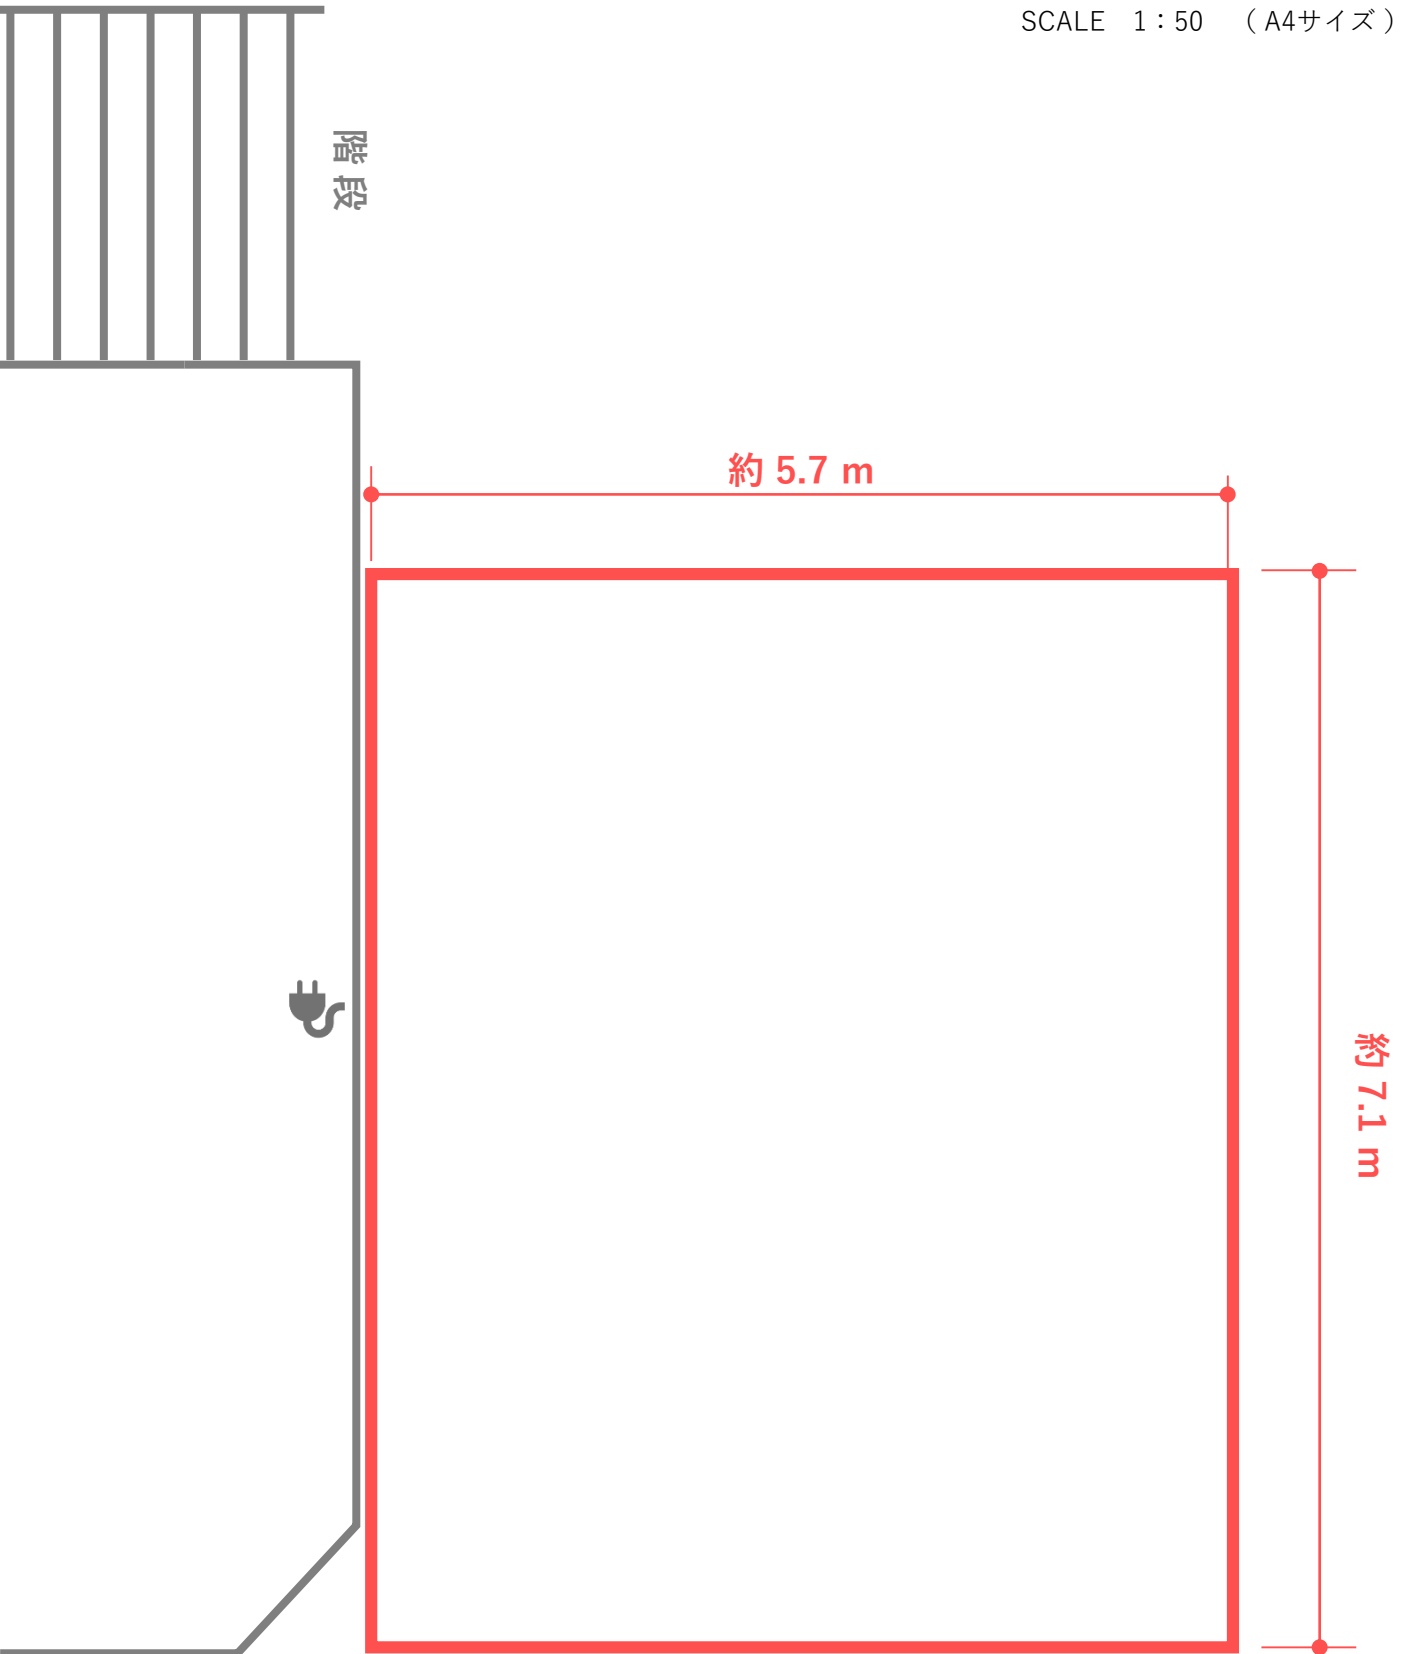

デッキ利活用申請におけるレイアウト図

E 区画 (ダブルデッキ)

SCALE 1 : 50 (A4サイズ)

区画に既設している電源 (最大1,500Wまで) を使用します。(使用予定の電力量 ;

W)